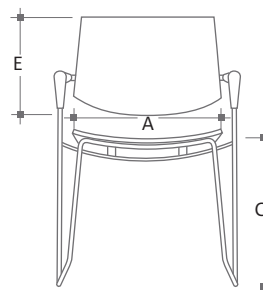

Circus

SPÉCIFICATIONS TECHNIQUES

- 4 modèles selon les configurations suivantes :
 - 2 avec piétement traîneau avec ou sans accoudoirs et empilables
 - 1 avec piétement étoile
 - 1 avec piétement à 4 pattes en format tabouret
- Vaste choix de finis d'assises et de dossiers soit avec recouvrement, en érable naturel ou teint ou en stratifié
- Assise et dossier faits de contre-plaqué de bois dur de (3/8") recouverts de mousses en feuille de polyuréthane à haute résilience
- Piétement étoile fait de résine de nylon noir ou d'aluminium poli, avec roulettes munies de capuchon protégeant de la poussière
- Piétement traîneau fait de tube rond (5/8" Ø, calibre 14) renforcé d'une tige métallique pleine (7/16" Ø) et fini d'une peinture noire, de chrome satiné ou poli, avec choix de 3 types de patins pour surfaces dures
- Piétement du tabouret fait de tube rond (1" Ø) fini d'une peinture noire ou de chrome satiné ou poli
- 2 types de mécanismes avec choix de vérins à gaz offrant une plage étendue de réglage de la hauteur d'assise
- Accoudoirs faits de polyvinyle à cellules fermées
- Tablette écrite disponible du côté droit
- Chariot de manutention permettant d'empiler 20 chaises sans accoudoirs ou 15 chaises avec accoudoirs

1640
A : 17 1/2"
C : 18"
E : 12 1/2"

1642
A : 17 1/2"
C : 18"
E : 12 1/2"

1662
A : 19 1/2"
C : 16 - 21"
E : 13"

1680
A : 17"
C : 30"
E : 7 1/2"

Confort au travail

10871, avenue Salk
Montréal-Nord (Québec) H1G 6M7
T 514.324.0916 • 800.982.6889
F 514.324.2335